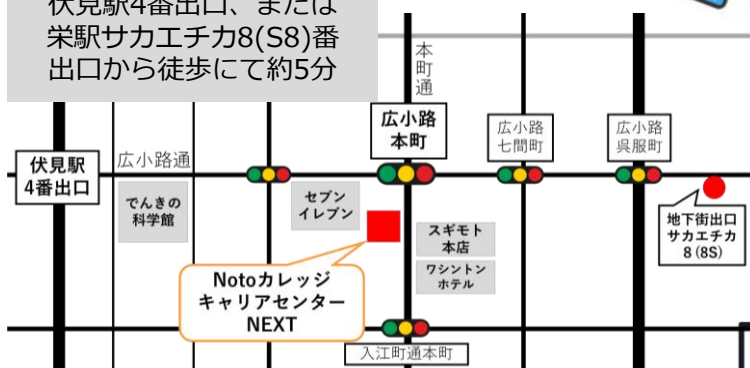

# 就活サポート説明会 2024

3/5 火 11 月 22 金  
各回16:30~17:30 ※各回同一の内容です

参加無料

各日定員  
先着10組

## NotoカレッジキャリアセンターNEXTの就労支援

選考通過  
84%

高い選考通過率

※2023年合同面接会の通過率です

定着率  
90%

高い定着率

※2022年95%、2023年100%!

- 面接練習会を設定し、一次選考通過率アップ
- 仕事疑似体験！ワークサンプルを使って訓練できる
- 内定決定後も実践的な訓練を提供
- 企業とコラボし企業説明会を実施
- 職場環境や仕事内容のマッチングを大切にし、長く働けるように職場定着を支援

### ●会場

Notoカレッジ キャリアセンターNEXT  
名古屋市中区栄2-4-12 トーシン本町ビル4F

伏見駅4番出口、または栄駅サカエチカ8(S8)出口から徒歩にて約5分